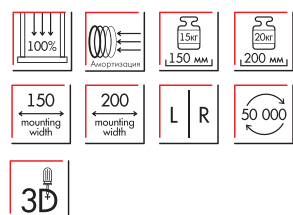

Бутылочница BELLISSIMO KR08

- Демократичная бутылочница из традиционного круглого прутка
- Два варианта покрытий — гальваническое, хром полированное и порошковое в графитовом оттенке
- Для модели в гальванике можно **дополнительно** приобрести разделители пространства KRD01 в аналогичном покрытии