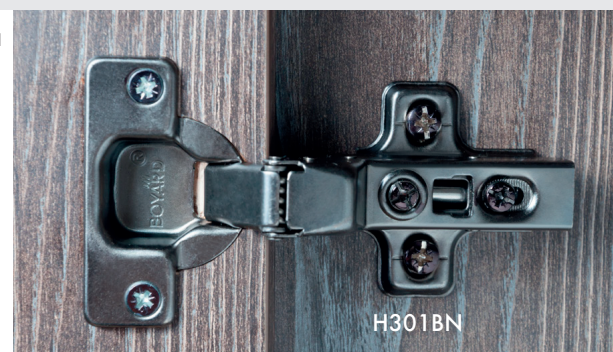

МЕБЕЛЬНЫЕ ПЕТЛИ, ГАЗОВЫЕ ЛИФТЫ

Петля с амортизацией
H301BN

- Популярная **классика для массовой мебели**
- **Два оттенка** — модный чёрный никель ■ и традиционный стальной ■
- Стандартные присадочные размеры
- Для фасадов толщиной **от 15 до 23 мм**
- Рекомендуются к установке с тёмными саморезами

H301BN